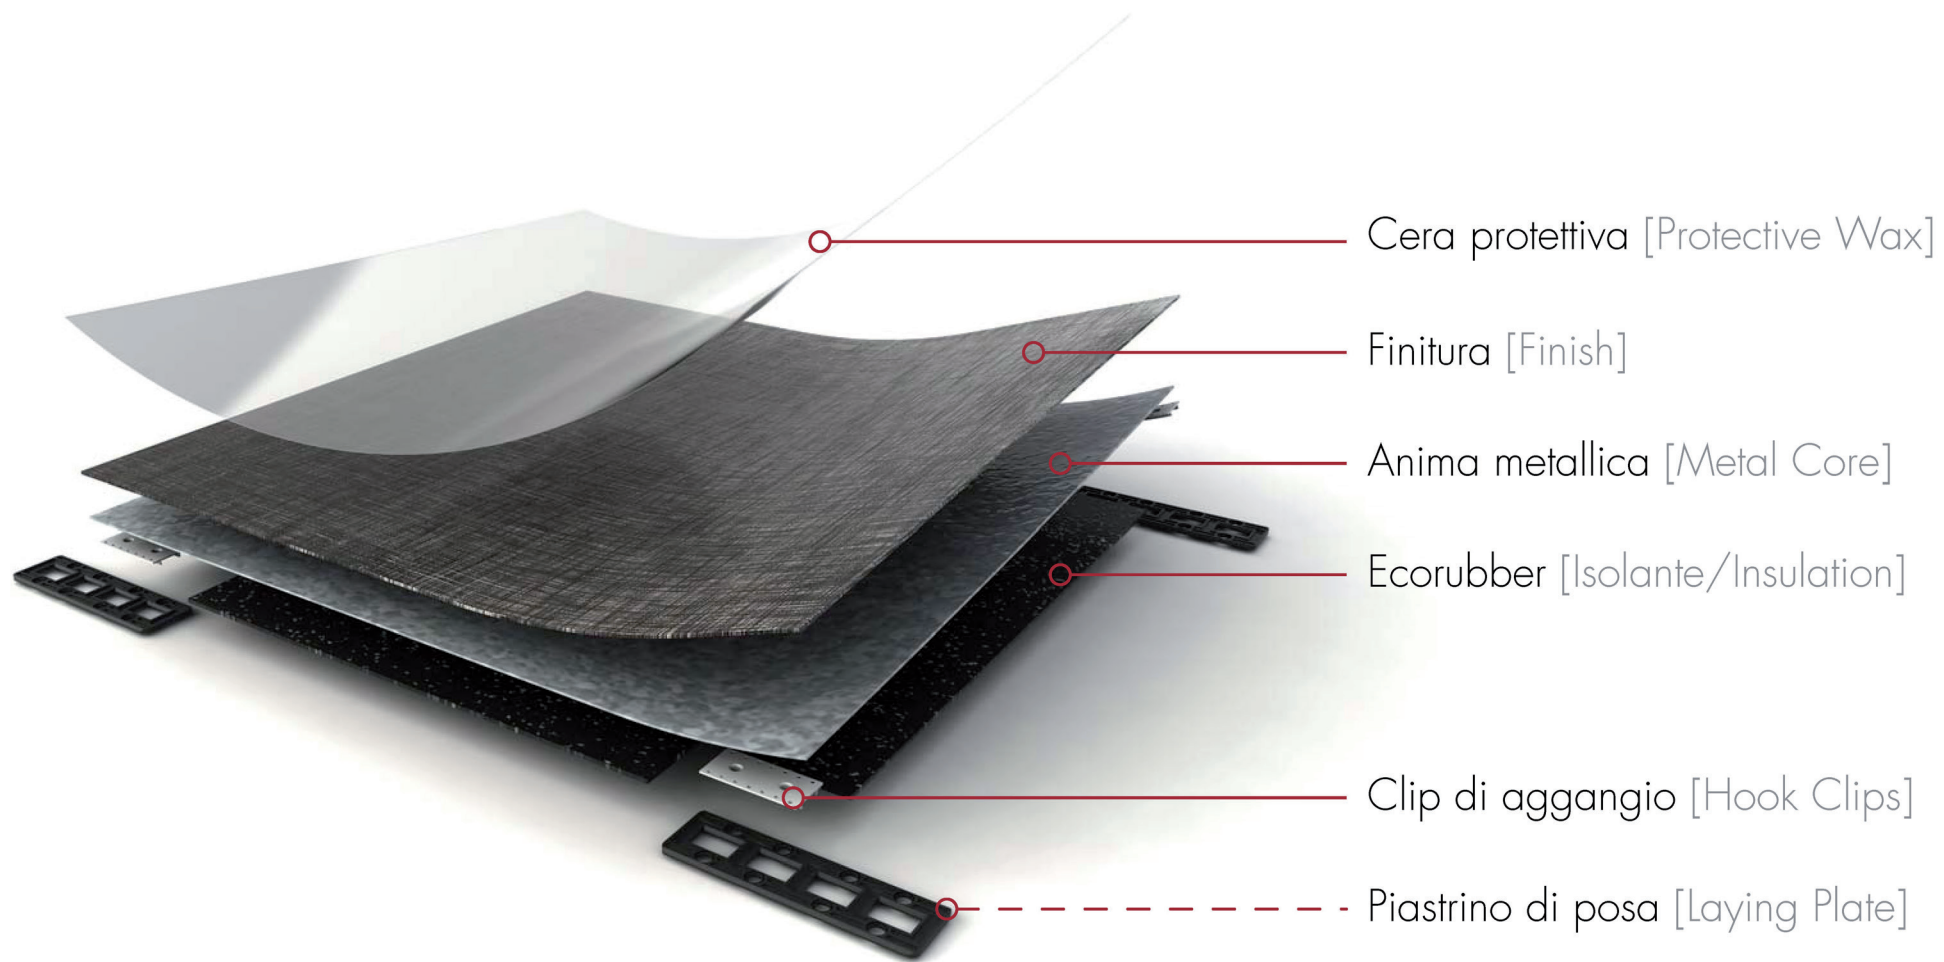

S U P E R F I C I

PLANIUM

PL01 INVISIBLE FLOOR

DESCRIZIONE	INSTALLAZIONE	FINITURE	FORMATI	PULIZIA DELLE SUPERFICI	TEST E CERTIFICAZIONI	ECOSOSTENIBILITÀ
<p>Pavimento con finiture in metallo e posa rapida one-click su:</p> <ul style="list-style-type: none"> - massetto, - altro pavimento che si voglia ricoprire, - pavimento tecnico flottante. <p>PL01 Invisible è un sistema di pavimento con aggancio one-click brevettato, invisibile perchè sotto la piastrella.</p> <p>Le clip garantiscono una posa rapida e reversibile. Le finiture in metallo, a scelta, donano eleganza agli ambienti.</p>	<p>Le piastrelle modulari sono facili e veloci da posare; sono inoltre totalmente reversibili in modo puntuale in quanto l'installazione viene eseguita con semplice aggancio one-click tra piastrella e piastrella. Il fissaggio è perfetto: stabile, ma anche reversibile. Il sottofondo in gomma garantisce un'ulteriore stabilità e valori ottimali di fonoassorbimento.</p> <p>L'assenza di collanti di posa e la totale reversibilità del pavimento, fanno sì che il sistema PL01 Invisible abbia anche ottimali caratteristiche ecosostenibili.</p>	<p>Si possono scegliere svariate finiture in metallo naturale o texturizzato tra:</p> <ul style="list-style-type: none"> - acciai inox (varie texture), - acciaio Calamina, - acciaio ossidato, spazzolato. <p>Per visionare la tipologia delle differenti finiture proposte, vedere la scheda tecnica <i>Superfici Planium - Materiali di finitura</i>, cap. <i>Texture</i>, pg. 2.</p>	<p>Per visionare le proposte di formati e dimensioni delle piastrelle modulari, fare riferimento alla scheda tecnica <i>Superfici Planium - Materiali di finitura</i> - cap. <i>Formati piastrelle</i>, pg. 4.</p>	<p>Per informazioni sulle modalità di pulizia e manutenzione delle finiture, vedere la scheda tecnica <i>Superfici Planium - Materiali di finitura</i>, cap. <i>Pulizia e cura</i>, pg. 5.</p>	<p>Per reperire informazioni tecniche sulle caratteristiche dei metalli di finitura, vedere la scheda tecnica <i>Superfici Planium - Materiali di finitura</i>, cap. <i>Test</i>, pg. 6.</p> <p>ECORUBBER®, utilizzato come sottofondo delle piastrelle, è un agglomerato di granuli di gomma vulcanizzata ad alta densità. E' un eccellente fonoassorbente e antivibrante, resistente ad alte e basse temperature.</p>	<p>Planium seleziona le materie prime che utilizza per realizzare i suoi sistemi di pavimentazione e rivestimento, con il concetto di qualità, protezione ambientale, sicurezza, conservazione delle risorse e riciclabilità.</p> <p>Tutti i materiali impiegati sono privi di sostanze dannose per la salute e per l'ambiente.</p> <p>I sistemi Planium sono studiati per aggiungere comfort all'ambiente in cui vengono installati e garantire, nei processi produttivi con i quali sono realizzati, un basso impatto ambientale</p>