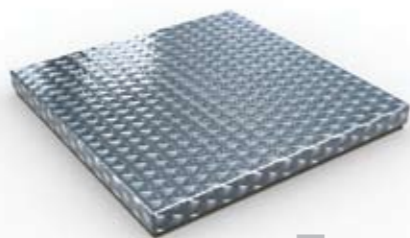

■ 7WL

Finiture

ME tiles si applica semplicemente con la tecnica di incollaggio tradizionale. La bellezza delle superfici metalliche offre la possibilità di combinare **ME tiles** anche con altre piastrelle tradizionali in gres, legno o altri materiali, per creare pavimenti e rivestimenti ricchi e personalizzati. Il Catalogo offre una selezionata scelta di texture e la particolare finitura in acciaio laminato a caldo "Calamina". Tutte le varianti sono disponibili in 7 moduli di misure diverse per le più varie combinazioni.

MEtiles

l'eleganza del vero metallo

ME tiles è una collezione di piastrelle per pavimenti e rivestimenti in vero Metallo. Una lastra di metallo riveste interamente l'anima in gres porcellanato, conferendo alle piastrelle alta resistenza e tutti i vantaggi delle superfici metalliche: durata, facilità di manutenzione, resistenza ai colpi e graffi, igiene profonda perchè non porosa, scelta delle texture superficiali.

Dimensioni

PLANIUM