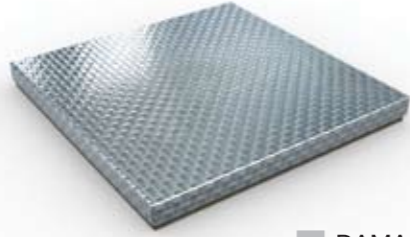

www.planium.it

planium@planium.it

MEtiles

l'eleganza del vero metallo

PLANIUM

■ GOFFRATO

■ 7WL

■ CALAMINA

■ DAMA

Finiture

ME tiles si applica semplicemente con la tecnica di incollaggio tradizionale. La bellezza delle superfici metalliche offre la possibilità di combinare **ME tiles** anche con altre piastrelle tradizionali in gres, legno o altri materiali, per creare pavimenti e rivestimenti ricchi e personalizzati. Il Catalogo offre una selezionata scelta di texture e la particolare finitura in acciaio laminato a caldo "Calamina". Tutte le varianti sono disponibili in 7 moduli di misure diverse per le più varie combinazioni.

MEtiles

l'eleganza del vero metallo

ME tiles è una collezione di piastrelle per pavimenti e rivestimenti in vero Metallo. Una lastra di metallo riveste interamente l'anima in gres porcellanato, conferendo alle piastrelle alta resistenza e tutti i vantaggi delle superfici metalliche: durata, facilità di manutenzione, resistenza ai colpi e graffi, igiene profonda perchè non porosa, scelta delle texture superficiali.