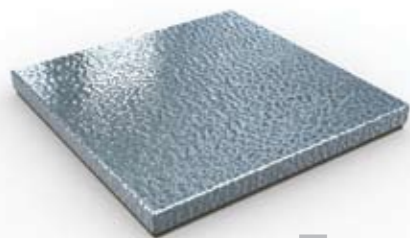

www.planium.it

planium@planium.it

MEtiles

l'eleganza del vero metallo

PLANIUM

■ GOFFRATO

■ 7WL

■ CALAMINA

■ DAMA

Finiture

ME tiles si applica semplicemente con la tecnica di incollaggio tradizionale. La bellezza delle superfici metalliche offre la possibilità di combinare **ME tiles** anche con altre piastrelle tradizionali in gres, legno o altri materiali, per creare pavimenti e rivestimenti ricchi e personalizzati. Il Catalogo offre una selezionata scelta di texture e la particolare finitura in acciaio laminato a caldo "Calamina". Tutte le varianti sono disponibili in 7 moduli di misure diverse per le più varie combinazioni.

MEtiles

l'eleganza del vero metallo

ME tiles è una collezione di piastrelle per pavimenti e rivestimenti in vero Metallo. Una lastra di metallo riveste interamente l'anima in gres porcellanato, conferendo alle piastrelle alta resistenza e tutti i vantaggi delle superfici metalliche: durata, facilità di manutenzione, resistenza ai colpi e graffi, igiene profonda perchè non porosa, scelta delle texture superficiali.